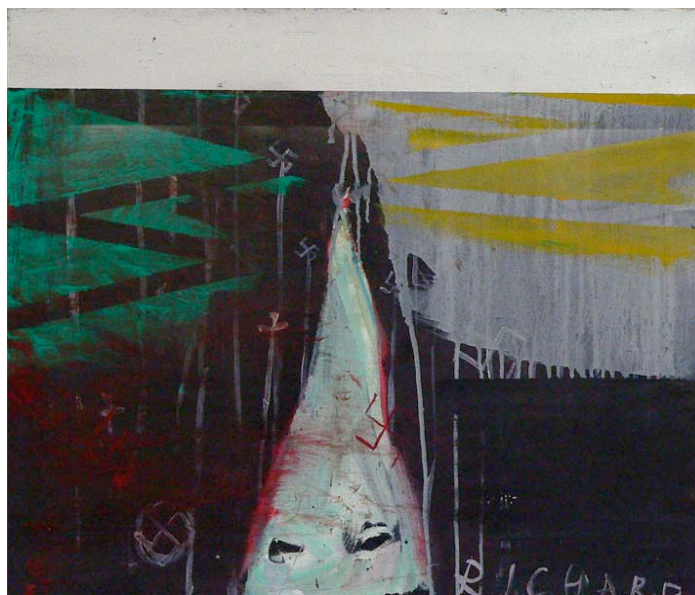

Richard
Oil on canvas
50 x 60 cm, 2009

aliceday

Brandhoutkaai 39
quai au Bois à Brûler
B-1000 Brussels
T: +32 2 646 31 53
F: +32 2 646 48 52
E: info@aliceday.be
www.aliceday.be